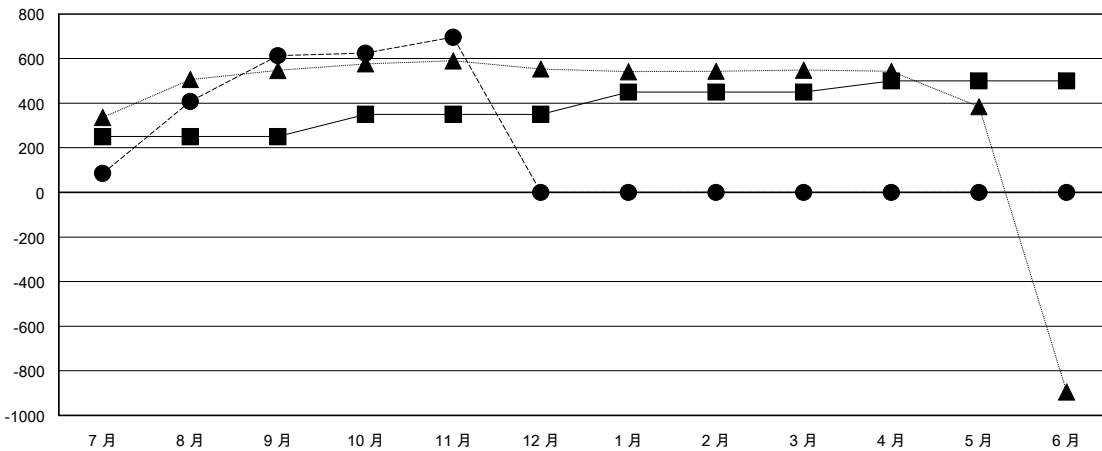

# MONTHLY MEMBERSHIP PROGRESS REPORT

District 300C 2

Results as of: 11/30/2024

GMT:

地點 REP OF CHINA

GMT憲章區

分會			
成果 2024-2025			
季	新分會目標	新會	會員流失的分會
7月/8月/9月	1	1	0
10月/11月/12月	0	1	0
1月/2月/3月	0	0	0
4月/5月/6月	0	0	0

位會員@每位須繳			
成果 2024-2025			
季	會員淨增長目標	實際會員增長數	實際退會會員 (包括轉會)
7月/8月/9月	250	709	23
10月/11月/12月	100	91	5
1月/2月/3月	100	0	0
4月/5月/6月	50	0	0

目標與實際新會累積

目標和實際會員累積

已取消的分會: 0	81 CLUBS OF 90 增添1位或以上的新會員	性別分佈
放棄的會員	<a href="#">點擊這裡取得彙計會員數據</a>	男 3,304 (72.09%)
		女 1,279 (27.91%)
		總計家庭單位會員數 0
		支付減半會費的家庭會員 0
過世 3		
分會已取消 0		
其他 24		
總計 27		