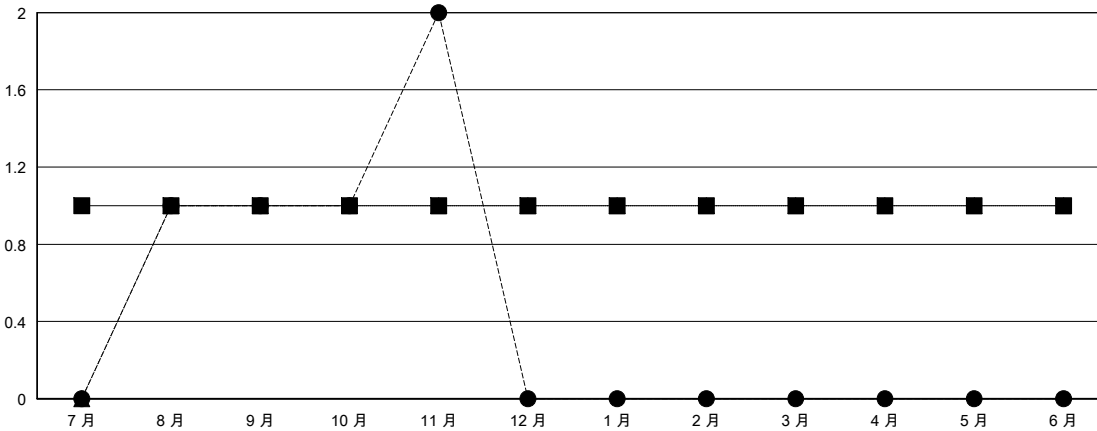

# MONTHLY MEMBERSHIP PROGRESS REPORT

District 300C 2

Results as of: 11/30/2024

GMT:

地點 REP OF CHINA

GMT憲章區

分會			
成果 2024-2025			
季	新分會目標	新會	會員流失的分會
7月/8月/9月	1	1	0
10月/11月/12月	0	1	0
1月/2月/3月	0	0	0
4月/5月/6月	0	0	0

位會員@每位須繳			
成果 2024-2025			
季	會員淨增長目標	實際會員增長數	實際退會會員 (包括轉會)
7月/8月/9月	250	709	23
10月/11月/12月	100	91	5
1月/2月/3月	100	0	0
4月/5月/6月	50	0	0

目標與實際新會累積

目標和實際會員累積

已取消的分會: 0	81 CLUBS OF 90 增添1位或以上的新會員	性別分佈
放棄的會員	<a href="#">點擊這裡取得彙計會員數據</a>	男 3,304 (72.09%)
		女 1,279 (27.91%)
		總計家庭單位會員數 0
		支付減半會費的家庭會員 0
過世 3		
分會已取消 0		
其他 24		
總計 27		